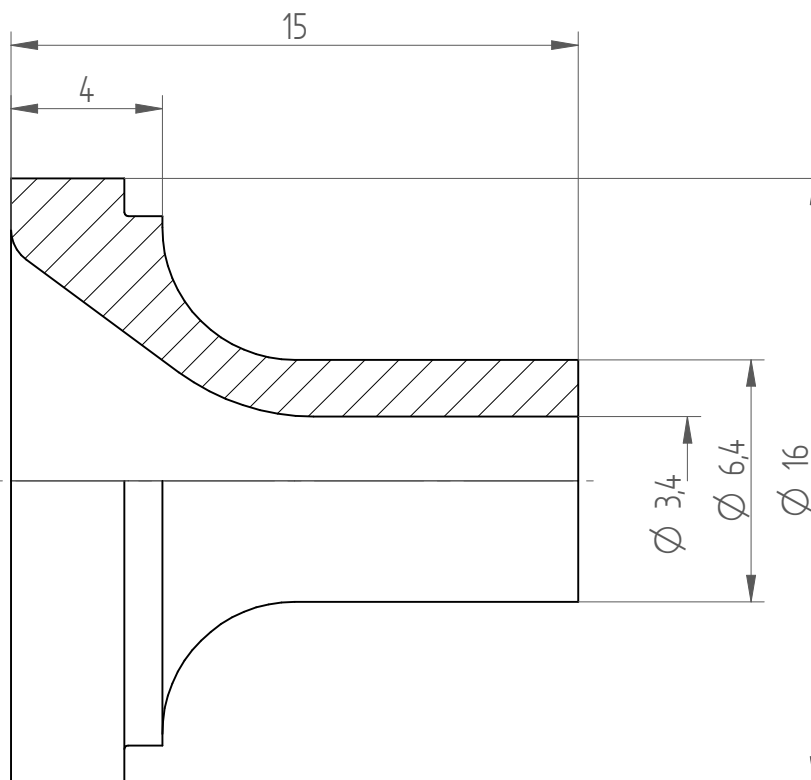

Swiss
Precision
Tools

REGO-FIX®

REGO-FIX AG
Obermattweg 60
4456 Tenniken / Switzerland

Phone +41 61 976 14 66
Fax +41 61 976 14 14
www.rego-fix.com

This is a non-controlled copy. All information given herein is subject to change without notice

The information given herein has been carefully checked and is believed to be correct. REGO-FIX, however, assumes no responsibility or liability for any errors, inaccuracies or omissions that may appear in this drawing

This document is subject to copyright laws. No part of this document may be reproduced or transmitted in any form or any means, electronic or mechanic, for any purpose, without the express written permission of REGO-FIX

Type : KS_ER20_03
Part No. : 392020300
Date : 12.09.2014
Scale : 5:1